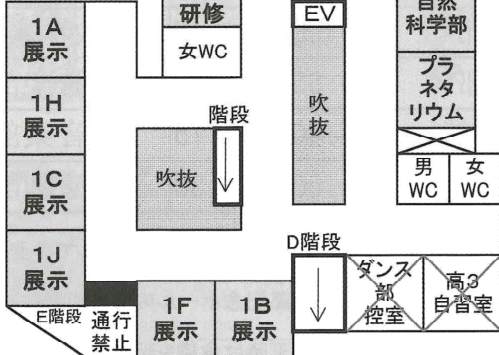

アートクリエイター同好会
アートクリエイター同好会ではイラストの展示、部誌の無料配布をしています。その他、部員へのイラストリクエストも受け付けています。自由にお絵かき出来るスペースもあるので、是非お気軽にあそびにきてください!!

ESS

ESS
ESSは、1年を通して季節のイベントをやったり、ゲームをやったりしていて、内容はさまざまです! 夏休みには、お会場などで校外活動もします! 英語がニガテでも楽しく異国の文化に触れることができます。ゲームで勝てれば景品がもらえるかも…!?

1A

I-Aファッションショー
1-Aの全員が、テーマに沿った衣装を着て出演します。衣装のうちの数着は自分たちで、デザイン、作成しました。ファッションショーを行っていない時間はインスタ映えするパネルを設置するので自由に写真が撮れるようになっています。桜和祭ではめずらしいファッションショーなのでぜひ来て下さい!

1C

ESCAPE
6人1グループになり、みんなで協力して謎を解いていく脱出ゲームです。制限時間20分の間に無事脱出できるでしょうか。脱出できるかはあなたの能力にかかっています。

2F

2F
2Fのテーマは夏です!! ワッフルアイスやフルーツポンチサイダーを提供します!! もう9月ですが…過ぎ去ってしまった夏をもう一度味わいましょう!!!

中3②

3の2と3の4のテーマは「日本の四季」についてです。修学旅行で京都・奈良に行き、学んだこと・感じたことや留学生との交流で得たことなどを生かして、発表・展示を行います。また、教室を4つの季節に分け、来た方が楽しめる企画もあります。劇・アクション・体験コーナー等の部屋に来て下さい。

華道

華道部
私たち華道部では、池坊の講師の先生方の丁寧でわかりやすいご指導のもと、一生懸命稽古に励んでいます。とても和やかで、楽しい雰囲気のある部活です。桜和祭では個人作品と合同作品を展示します。

海外研修

海外研修
今年の夏休みに行った海外研修で体験してきたことを発表します。カナダに興味がある人、ホームステイに行っていた人はぜひ見に来て下さい。

1H

1H
私たちは高校生になった喜びや憧れ、今の思いを動画で表現したいと思いました。テレビで流れている面白可笑しい青春ドラマCMなどを自分達でチャレンジして、理想を現実に変えた動画となっています! 是非皆様お楽しみ下さい!

1J

1J
ある日、近くの学校で突然刃物で刺される事件が起こった。この事件をきっかけにさまざまな事件がコナンの前に立ち塞がる。友情の中で生まれた殺意、謎に包まれた犯人の過去とは…。友情が辿りつく行く末は…。

校舎 4 階

ボランティア

ボランティア部

ボランティア活動部は募金活動をはじめ、様々な取り組みに積極的に参加しています。桜和祭では、取り組んだ活動内容をまとめた模造紙を掲示しています。バルーンアートもつくれるので、ぜひ体験しに来て下さい。お待ちしております。

地域研究

地域研究部

地域研究部では、8月に神奈川県箱根町で調査合宿を行いました。箱根山は複雑な三種のカルデラ式火山です。また東海道箱根宿や、隣の畑宿など今に面影を残す大切な文化財のある地でもあります。私たちににりにその姿を捉え、今回の展示にいかしています。どうか多くの方のご来場をお願いします。

自然科学

自然科学部

自然科学部ではこれまでの実験、研究の発表や展示、部員による解説を行っています。また、プラネタリウムでの上映も予定しています。ぜひいらして下さい。

1F

1年F組は、バルーンハウスとストーリーマニアをコンセプトに営業します。こちらでは風船を使ったゲームを行います。来場者様を夢中にさせるような面白味がある体験をしに、来場してみたい方がいらっしゃいます。お待ちしております。

1B

1-Bは廃病院を舞台とし、軍事利用しようとする中、ウイルスが人々に感染する。そして、その病院はウイルス感染者のたまり場となる。しかしその病院の中には感染を阻止するワクチンがたった1つだけある。病院に足を踏みこんでしまった者はそれを探さないこと出られない…。