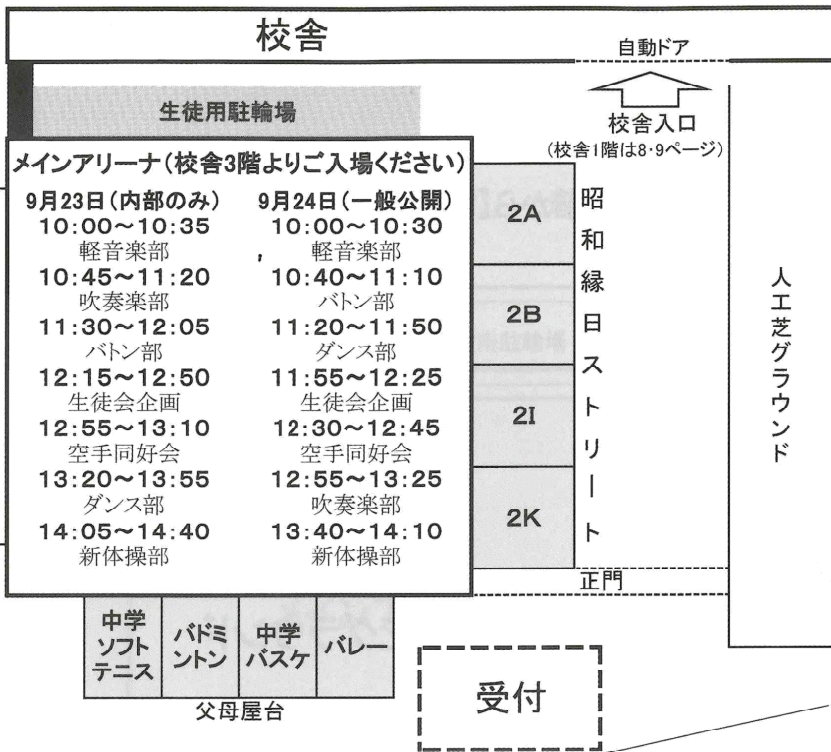

↑本八幡方面

バス通り

曾谷方面↓

※ 車両にご注意ください

道路

**伊藤記念ホール(9月24日のみ)**

吹奏楽部	10:10~10:45	弦楽部	10:55~11:30
音楽部	11:40~12:15	演劇部	13:00~14:30

メインアリーナ外周  
伊藤記念ホール