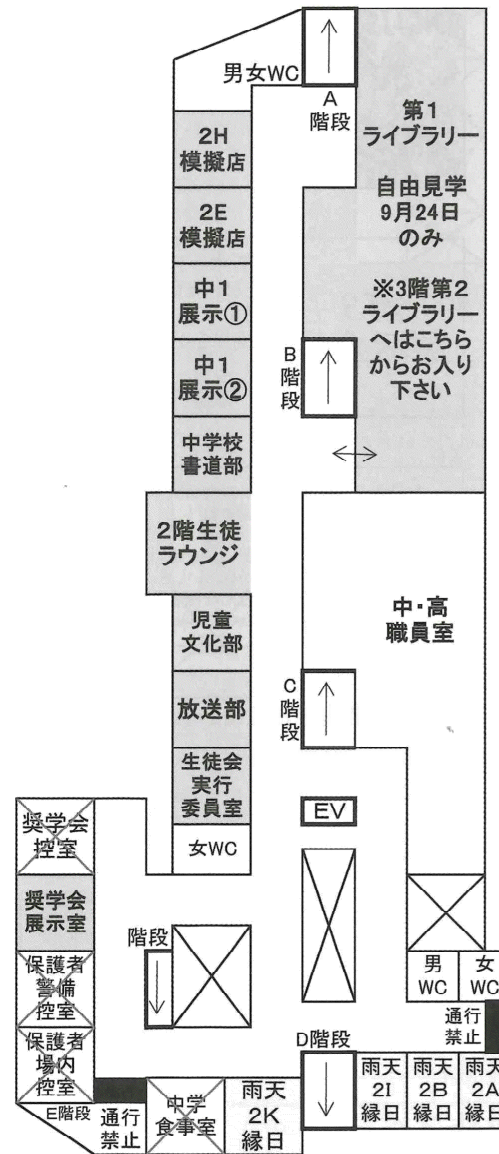

※ 雨天の場合、昭和縁日ストリートは校舎2階にて実施いたします。

※ メインアリーナへは校舎3階の連絡通路をご利用ください。校舎2階の連絡通路、メインアリーナ1階出入口は利用できません。