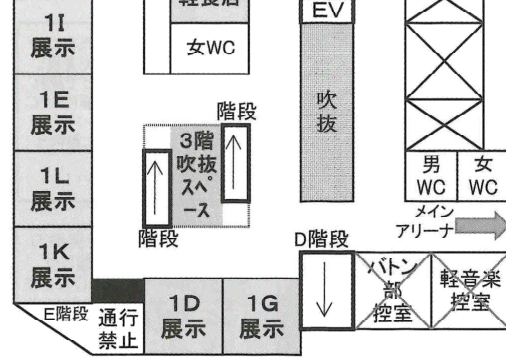

**校舎3階 吹抜スペース**

9月23日(土) 生徒会企画 9月24日(日)

11:30~12:00 男装女装コンテスト 11:10~11:40

13:10~13:40 のど自慢大会 12:55~13:25

**文芸  
同好会**

部誌の無料配  
布を行ってい  
ます。興味  
のある方はぜひ  
お読みくださ  
い。

**1D**

1年D組は、海賊の世界をモ  
チーフにした謎解き迷路をや  
ります！！  
午前と午後で問題を変えるの  
で何度来ても楽しめます。  
海賊と写真が撮れるかも…!?  
是非気軽にきて下さい！

**パソコン**

**パソコン部**

パソコン部では、部員たちの  
制作したオリジナルゲームの  
展示や、同じくオリジナル動  
画の公開をしています。  
また今年は、去年に引き続き  
プロジェクト・マッピングも  
計画しています。  
是非お越しください！

**図書館**

**図書館展示**

来館者の方々に、本校の図書館と  
素晴らしい本を知っていただくた  
めに、図書委員が工夫を凝らし展示  
しました。中学生はお薦めの本をポス  
ターに、高校1年生はポップを作り、  
高校2年生は館内のおすすめスポッ  
トを写真で撮り、高校3年生は心に  
響いた詩をポスターにしました。ぜひ  
お越し下さい。

**入試相談**

入試に関する様々な質  
問にお答えします。  
予約の必要はありませ  
ないので、お気軽にお越  
しください。  
(9月24日のみ実施)

※ メインアリーナへは3階連絡通路を  
ご利用ください。2階連絡通路・メイ  
ンアリーナ1階出入口は利用できませ  
んのでご注意ください。

**1G**

1年G組はお化け屋敷をや  
ります。テーマはお寺です。G  
組らしいお化け屋敷になっ  
ているのでぜひきてください。