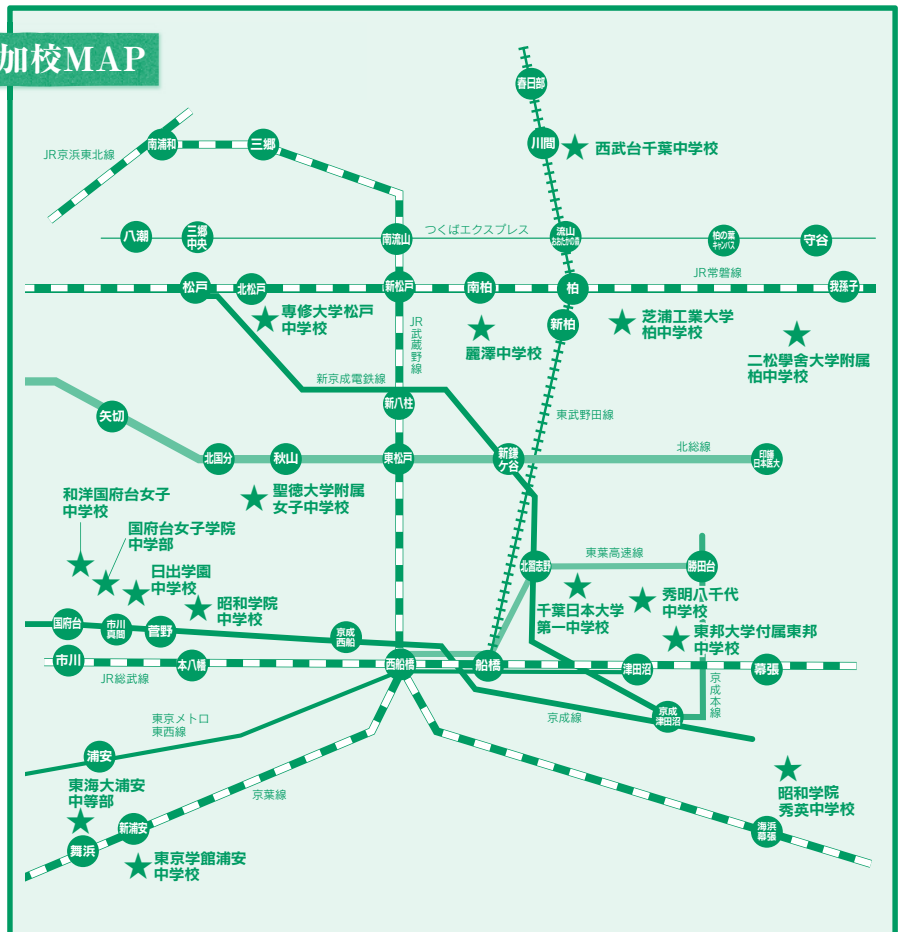

アクセスMAP

会場 流通経済大学新松戸キャンパス

駐車場はございません。公共交通機関をご利用ください。JR新松戸駅より徒歩4分

国府台女子学院
芝浦工業大学柏
秀明八千代
昭和学院
昭和学院秀英
聖徳大学附属女子
西武台千葉
専修大学松戸
千葉日本大学第一
東海大学附属浦安
東京学館浦安
東邦大学附属東邦
二松學舎大学附属柏
日出学園
麗澤
和洋国府台女子

お問合せ先

二松學舎大学附属柏中学校

〒277-0902 千葉県柏市大井2590

時間	ミニ学校説明会<全体説明>		私学の魅力<テーマ別>
	3階 304大教室	2階ラウンジ	2階ラウンジ
10:30~11:00	芝浦工業大学柏中学校 麗澤中学校		
11:10~11:40		二松學舎大学附属柏中学校 西武台千葉中学校	Part1(1回目) ①海外研修 ②学習指導 ③英語教育
11:40~12:10		東海大学付属浦安高等学校中等部	Part1(2回目) 上記と同じ
12:20~12:50	昭和学院秀英中学校 国府台女子学院中学部		
12:50~13:20	千葉日本大学第一中学校 東邦大学付属東邦中学校		
13:30~14:00		秀明八千代中学校 和洋国府台女子中学校	Part2(1回目) ④スクールライフ ⑤部活動 ⑥理数教育
14:00~14:30		日出学園中学校 昭和学院中学校	Part2(2回目) 上記と同じ
14:40~15:10	聖徳大学附属女子中学校 専修大学松戸中学校		

※都合によりプログラムの内容・順序を変更することがあります。詳細は当日プログラムをご確認ください。

個別相談

各校の担当者が学校の様子、教育内容、入試についてなどをご説明します。何を質問してよいか分からなくても大丈夫です。まずは気楽な気持ちで座ってみてください。担当者とお話をするうちに、私立中高で過ごす6年間をイメージできると思います。

- 国府台女子学院
- 芝浦工業大学柏
- 秀明八千代
- 昭和学院
- 昭和学院秀英
- 聖徳大学附属女子
- 西武台千葉
- 専修大学松戸
- 千葉日本大学第一
- 東海大学付属浦安
- 東京学館浦安
- 東邦大学付属東邦
- 二松學舎大学附属柏
- 日出学園
- 麗澤
- 和洋国府台女子

参加校MAP

※詳細は、当日のプログラムをご確認ください、