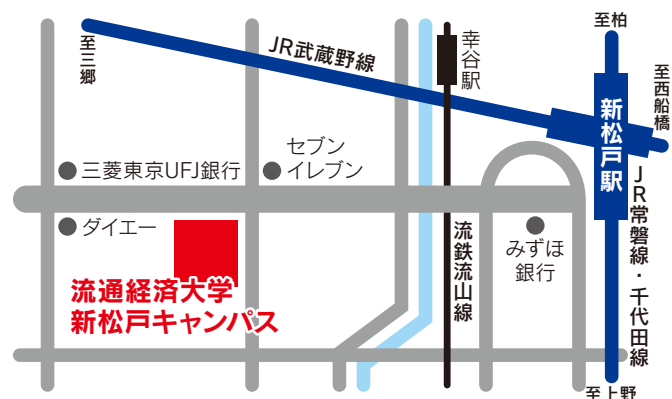

来て 千葉県 私立中学 見て 感じて 私学の魅力

千葉で学び、千葉で育む！ 千葉県の私立中学16校が一堂に集結。私学だからこそできる「学び」、私学だからこそ感じられる「魅力」をこの機会に見て、聞いて、体験しよう！

主催 松戸・柏・野田 私立中高6校の会

入場無料

予約不要

開催日 2015年5月10日(日) 10:30~15:30

プログラム

- ミニ学校説明会
- テーマ別「私学の魅力」コーナー
- 個別相談コーナー

アクセスMAP

会場 流通経済大学新松戸キャンパス

駐車場はございません。公共交通機関をご利用ください。JR新松戸駅より徒歩4分

国府台女子学院
芝浦工業大学柏
秀明八千代
昭和学院
昭和学院秀英
聖徳大学附属女子
西武台千葉
専修大学松戸
千葉日本大学第一
東海大学附属浦安
東京学館浦安
東邦大学附属東邦
二松學舎大学附属柏
日出学園
麗澤
和洋国府台女子

お問合せ先

二松學舎大学附属柏中学校

〒277-0902 千葉県柏市大井2590

TEL. 04-7191-5242

来て 千葉県 私立中学 見て 感じて 私学の魅力

開催日 2015年5月10日(日)
10:30~15:30

会場 流通経済大学新松戸キャンパス
(JR武蔵野線・常磐線・新松戸駅より徒歩4分)

ミニ学校説明会 & 私学の魅力

「ミニ学校説明会」では、各学校の特色・教育内容について説明します(各校約15分)。「私学の魅力」では、私立中学の魅力を3~4校の教員がパネルディスカッション形式で紹介しします。(1回約30分)