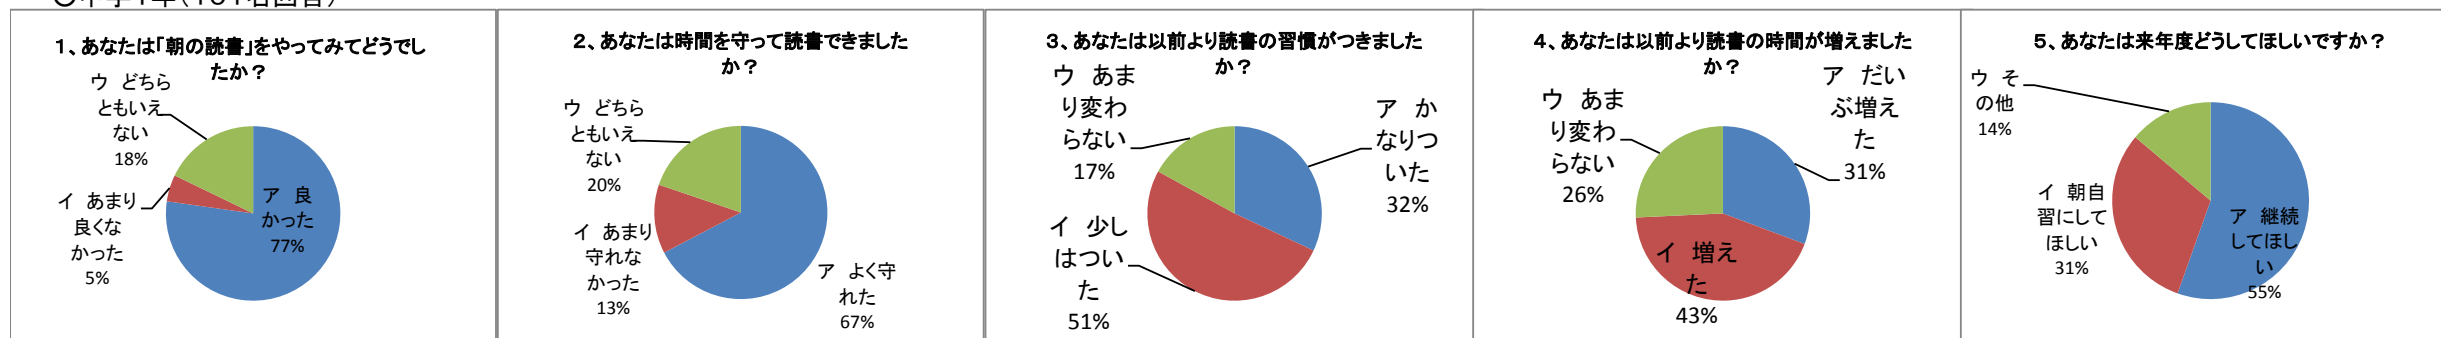

## 平成26年度 昭和学院中学校「朝の読書」アンケート結果

### ○中学1年(101名回答)

### ○中学2年(117名回答)