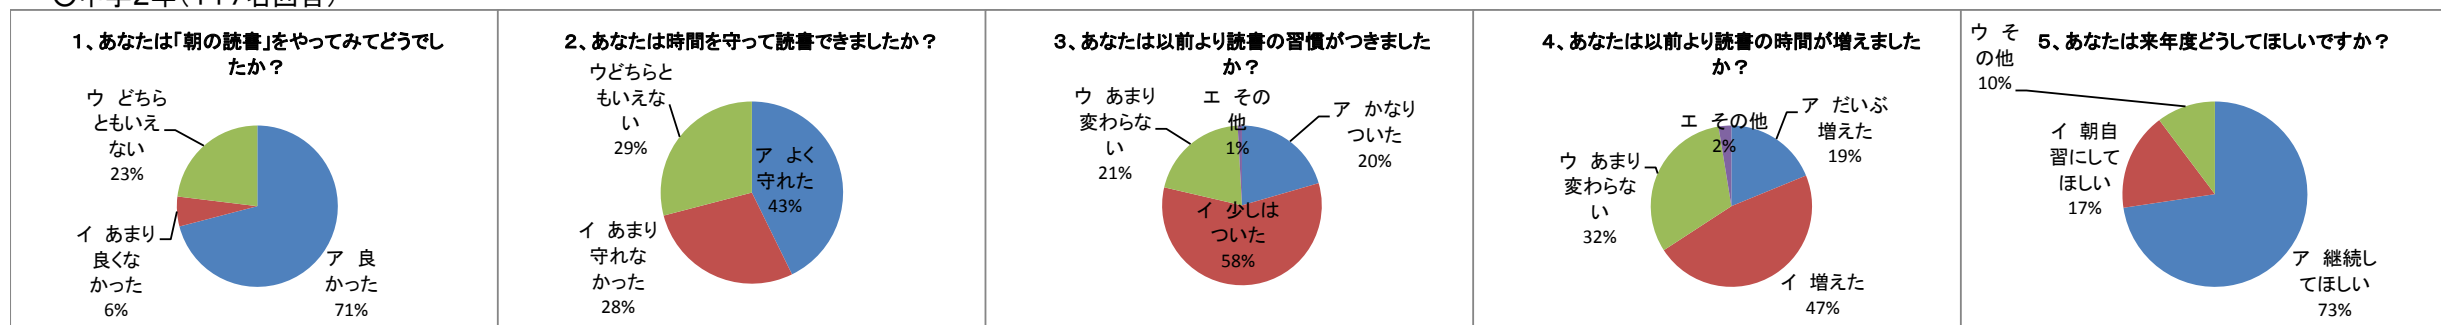

## 平成26年度 昭和学院中学校「朝の読書」アンケート結果

### ○中学1年(101名回答)

### ○中学2年(117名回答)