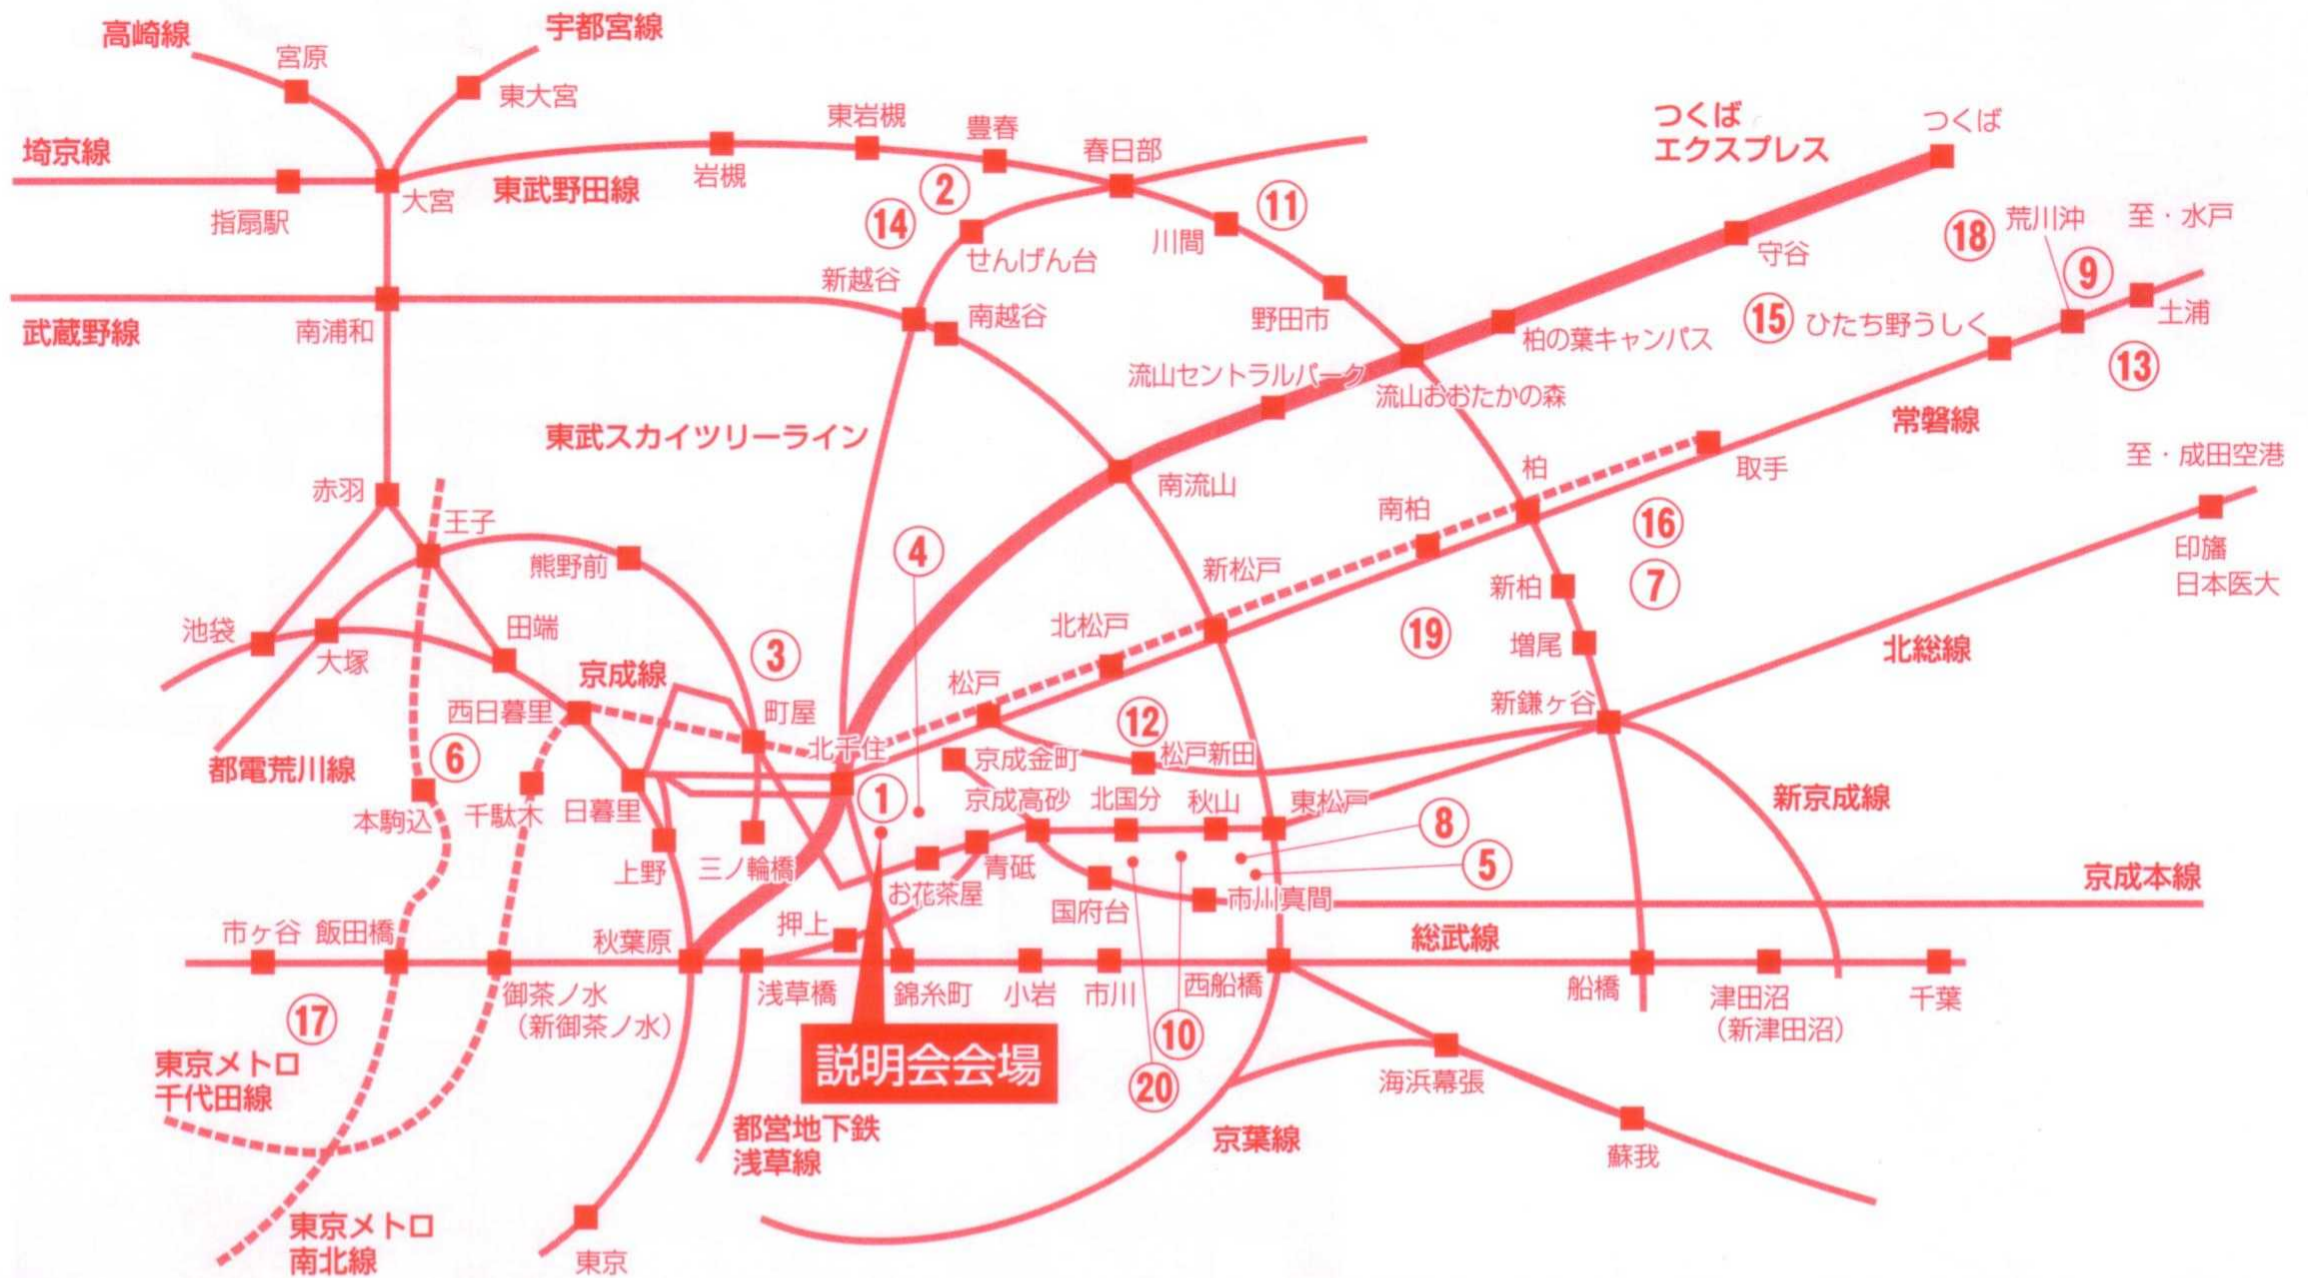

つくば
エクスプレスで
通える!

広がる!“自分に合った”
“学校”との出会い!!

TX沿線私立中学校 合同説明会

11月24日(日)

午前11時00分～午後3時30分

■場所 東京電機大学 東京千住キャンパス
1階100周年ホール

参加校

- 足立学園中学校・高等学校(足立区)
- 春日部共栄中学高等学校(春日部市)
- 北豊島中学校・高等学校(荒川区)
- 共栄学園中学高等学校(葛飾区)
- 国府台女子学院中学部・高等部(市川市)
- 駒込中学校・高等学校(文京区)
- 芝浦工業大学柏中学高等学校(柏市)
- 昭和学院中学校・高等学校(市川市)
- 常総学院中学校・高等学校(土浦市)
- 聖徳大学附属女子中学校・高等学校(松戸市)
- 西武台千葉中学校・高等学校(野田市)
- 専修大学松戸中学校高等学校(松戸市)
- 土浦日本大学中等教育学校(土浦市)
- 獨協埼玉中学高等学校(越谷市)
- 取手聖徳女子中学校・高等学校(取手市)
- 二松學舎大学附属柏中学校・高等学校(柏市)
- 三輪田学園中学校・高等学校(千代田区)
- 茗溪学園中学校高等学校(つくば市)
- 麗澤中学・高等学校(柏市)
- 和洋国府台女子中学校・高等学校(市川市)

※8月現在の参加決定校

主催：TX沿線合同説明会実行委員会

協賛 (株)エデュケーショナル ネットワーク (株)声の教育社
(株)大学通信 千葉テレビ放送 (株)学術企画

連絡先：麗澤中学・高等学校内 TX沿線合同説明会係
〒277-8686 千葉県柏市光ヶ丘2-1-1 TEL 04-7173-3700

各校のブースで直接ご説明をいたします。
入試直前の貴重なアドバイスも受けられます。
どの学校も親切に対応いたします。
どうぞお気軽に声を掛けてください。

高校募集のある学校は高校入試についてもご説明いたします。

東京電機大学 東京千住キャンパス 1階100周年ホール

● 北千住駅東口(電大口)から徒歩1分
JR常磐線・日比谷線・千代田線・東武スカイツリーライン・つくばエクスプレス

説明会参加校 アクセスマップ

参加校 DATA

① 足立学園中学校・高等学校

東京都足立区千住旭町40-24
TEL 03-3888-5331
JR常磐線、東京メトロ千代田線・日比谷線、
東武スカイツリーライン、TX「北千住駅」下車徒歩1分。
京成本線「京成関屋駅」下車徒歩7分。