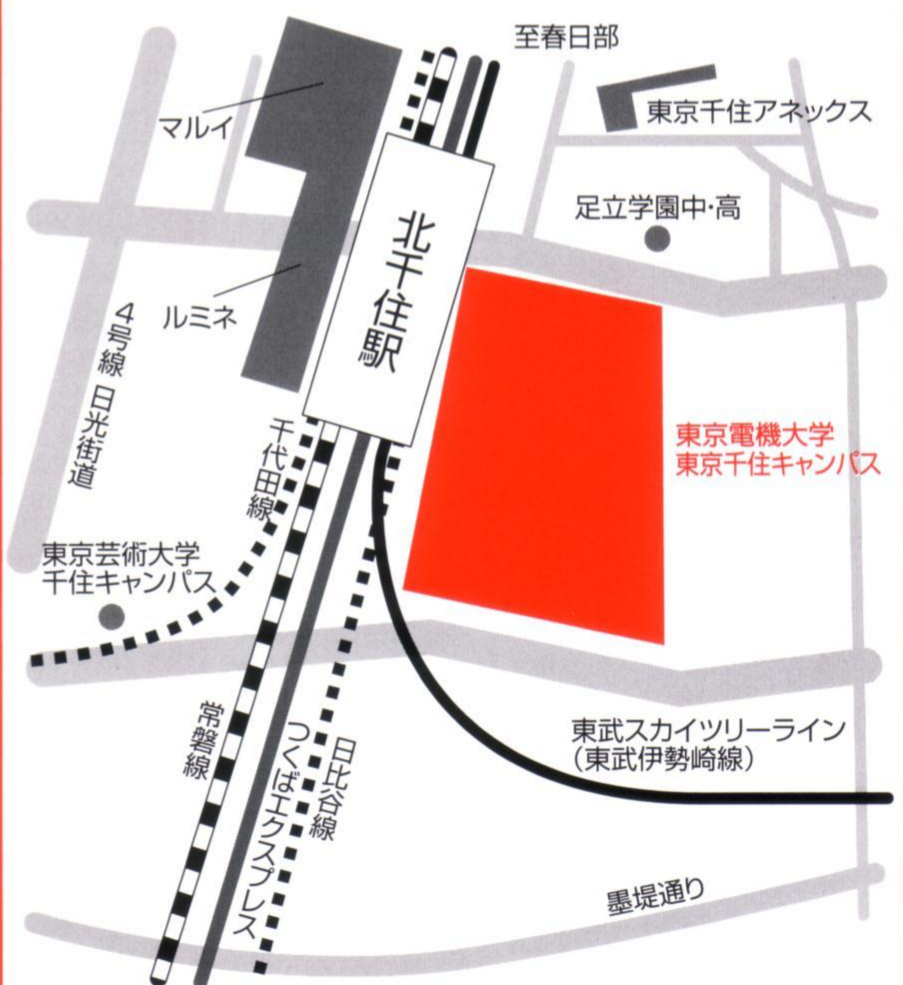

つくば
エクスプレスで
通える!

広がる!“自分に合った”
“学校”との出会い!!

TX沿線私立中学校 合同説明会

11月24日(日)

午前11時00分～午後3時30分

■場所 東京電機大学 東京千住キャンパス
1階100周年ホール

参加校

- 足立学園中学校・高等学校(足立区)
- 春日部共栄中学高等学校(春日部市)
- 北豊島中学校・高等学校(荒川区)
- 共栄学園中学高等学校(葛飾区)
- 国府台女子学院中学部・高等部(市川市)
- 駒込中学校・高等学校(文京区)
- 芝浦工業大学柏中学高等学校(柏市)
- 昭和学院中学校・高等学校(市川市)
- 常総学院中学校・高等学校(土浦市)
- 聖徳大学附属女子中学校・高等学校(松戸市)
- 西武台千葉中学校・高等学校(野田市)
- 専修大学松戸中学校高等学校(松戸市)
- 土浦日本大学中等教育学校(土浦市)
- 獨協埼玉中学高等学校(越谷市)
- 取手聖徳女子中学校・高等学校(取手市)
- 二松學舎大学附属柏中学校・高等学校(柏市)
- 三輪田学園中学校・高等学校(千代田区)
- 茗溪学園中学校高等学校(つくば市)
- 麗澤中学・高等学校(柏市)
- 和洋国府台女子中学校・高等学校(市川市)

※8月現在の参加決定校

主催：TX沿線合同説明会実行委員会

協賛 (株)エデュケーショナル ネットワーク (株)声の教育社
(株)大学通信 千葉テレビ放送 (株)学術企画

連絡先：麗澤中学・高等学校内 TX沿線合同説明会係
〒277-8686 千葉県柏市光ヶ丘2-1-1 TEL 04-7173-3700

各校のブースで直接ご説明をいたします。
入試直前の貴重なアドバイスも受けられます。
どの学校も親切に対応いたします。
どうぞお気軽に声を掛けてください。

高校募集のある学校は高校入試についてもご説明いたします。

東京電機大学 東京千住キャンパス 1階100周年ホール

● 北千住駅東口(電大口)から徒歩1分
JR常磐線・日比谷線・千代田線・東武スカイツリーライン・つくばエクスプレス

説明会参加校 アクセスマップ

参加校 DATA

① 足立学園中学校・高等学校

東京都足立区千住旭町40-24
TEL 03-3888-5331
JR常磐線、東京メトロ千代田線・日比谷線、
東武スカイツリーライン、TX「北千住駅」下車徒歩1分。
京成本線「京成関屋駅」下車徒歩7分。